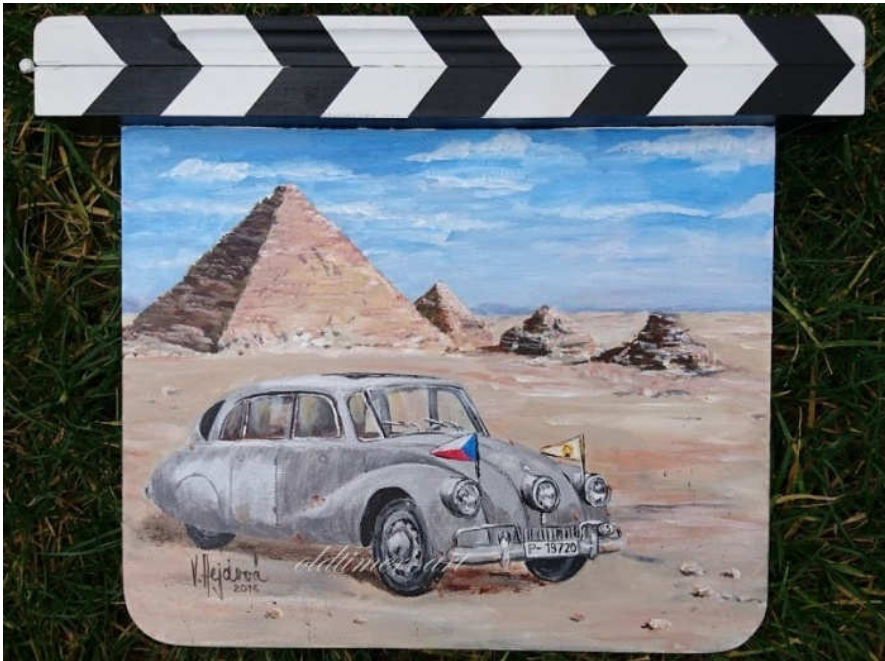

Laurin und Klement, 1905-7
Skoda Superb 3000, 1937, Typ 913, by Sodomka

Škoda Supersport, 1950, Typ 966, 180 kmh

oldtimer-art@seznam.cz